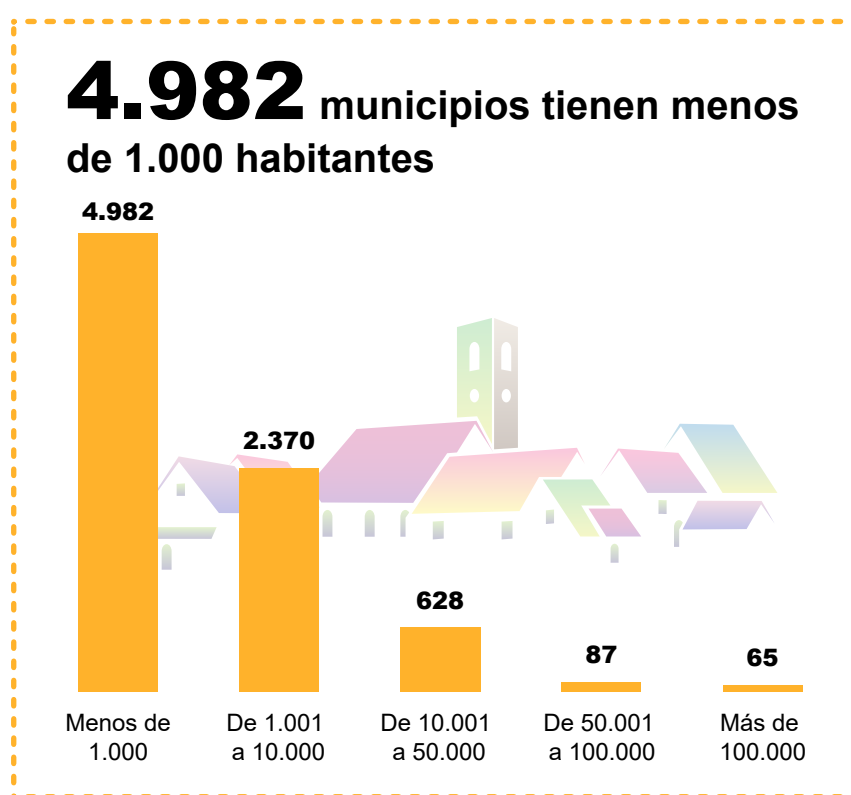

España Municipal 2024

Número de municipios: **8.132**

Provincias con más y menos municipios:

Población residente a 01/01/2024: **48.619.695**

Las ciudades más pobladas (01/01/2024)

Madrid
3.422.416

Barcelona
1.686.208

Valencia
824.340

Zaragoza
691.037

Sevilla
686.741