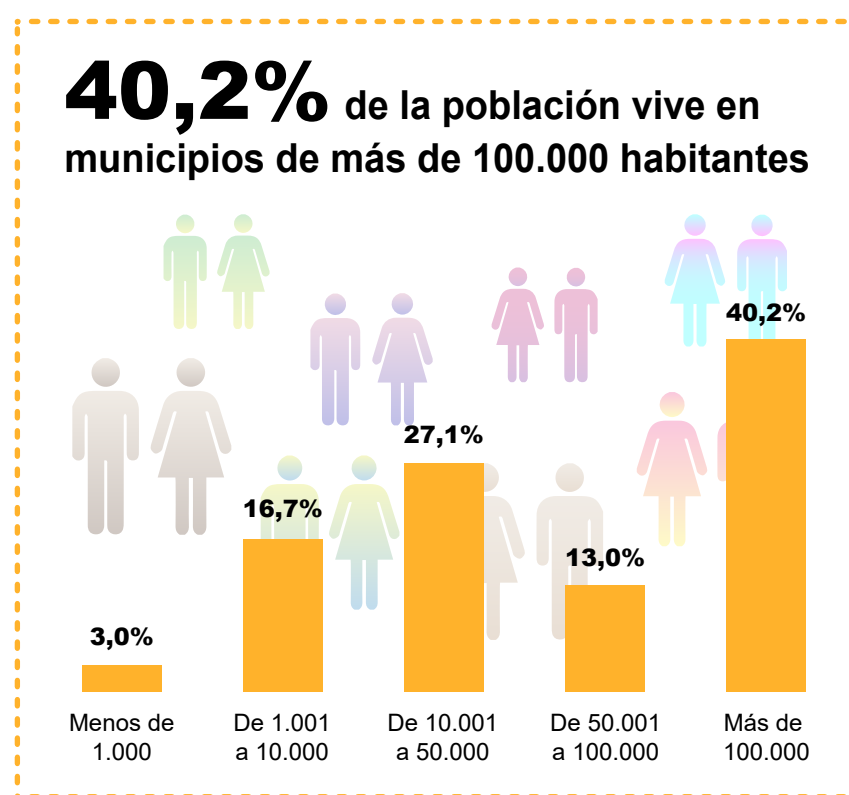

España Municipal 2024

Número de municipios: **8.132**

Provincias con más y menos municipios:

Población residente a 01/01/2024: **48.619.695**

Las ciudades más pobladas (01/01/2024)

Madrid
3.422.416

Barcelona
1.686.208